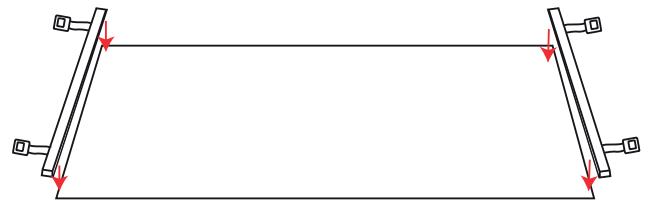

ISTRUZIONI DI MONTAGGIO

Fissaggio della grafica

Dimensioni della custodia

[youtube.com/StudioStandsSrl](https://www.youtube.com/StudioStandsSrl)
per il video tutorial di montaggio

altre SOLUZIONI / **DESK BOOMERANG**

STUDIOSTANDS.it
soluzioni espositive & stampa digitale

— ABBONDANZA

— TAGLIO

— MARGINE SICUREZZA
(Non posizionare contenuti importanti
oltre questo margine)

INFO FILE

Formati: .eps .pdf .jpg .tiff

Profilo colore: CMYK

Immagini: 100dpi - 1000dpi (per file in scala 1:10)

Font: convertiti in tracciati

Tracciato fustella: solo tracciato di taglio (dove presente)