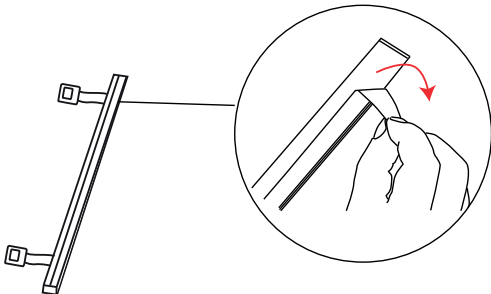

ISTRUZIONI DI MONTAGGIO

Fissaggio della grafica

Dimensioni della custodia

[youtube.com/StudioStandsSrl](https://www.youtube.com/StudioStandsSrl)
per il video tutorial di montaggio

altre SOLUZIONI / **DESK BOOMERANG**

STUDIOSTANDS.it
soluzioni espositive & stampa digitale

— ABBONDANZA

— TAGLIO

— MARGINE SICUREZZA
(Non posizionare contenuti importanti
oltre questo margine)

INFO FILE

Formati: .eps .pdf .jpg .tiff

Profilo colore: CMYK

Immagini: 100dpi - 1000dpi (per file in scala 1:10)

Font: convertiti in tracciati

Tracciato fustella: solo tracciato di taglio (dove presente)