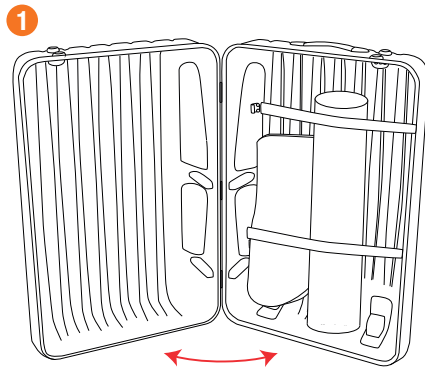

ISTRUZIONI DI MONTAGGIO

Fissaggio della grafica

Dimensioni della custodia

[youtube.com/StudioStandsSrl](https://www.youtube.com/StudioStandsSrl)
per il video tutorial di montaggio

altre SOLUZIONI / **DESK BOOMERANG**

STUDIOSTANDS.it
soluzioni espositive & stampa digitale

— ABBONDANZA

— TAGLIO

— MARGINE SICUREZZA
(Non posizionare contenuti importanti
oltre questo margine)

INFO FILE

Formati: .eps .pdf .jpg .tiff

Profilo colore: CMYK

Immagini: 100dpi - 1000dpi (per file in scala 1:10)

Font: convertiti in tracciati

Tracciato fustella: solo tracciato di taglio (dove presente)