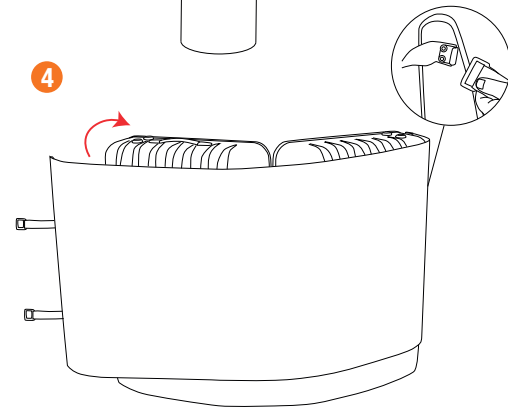

ISTRUZIONI DI MONTAGGIO

Fissaggio della grafica

Dimensioni della custodia

[youtube.com/StudioStandsSrl](https://www.youtube.com/StudioStandsSrl)
per il video tutorial di montaggio

altre SOLUZIONI / **DESK BOOMERANG**

STUDIOSTANDS.it
soluzioni espositive & stampa digitale

— ABBONDANZA

— TAGLIO

— MARGINE SICUREZZA
(Non posizionare contenuti importanti
oltre questo margine)

INFO FILE

Formati: .eps .pdf .jpg .tiff

Profilo colore: CMYK

Immagini: 100dpi - 1000dpi (per file in scala 1:10)

Font: convertiti in tracciati

Tracciato fustella: solo tracciato di taglio (dove presente)