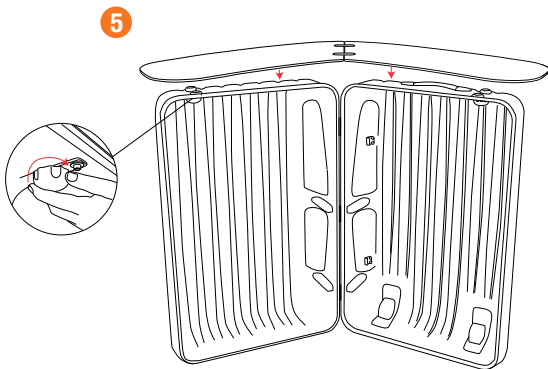

ISTRUZIONI DI MONTAGGIO

Fissaggio della grafica

Dimensioni della custodia

[youtube.com/StudioStandsSrl](https://www.youtube.com/StudioStandsSrl)
per il video tutorial di montaggio

altre SOLUZIONI / **DESK BOOMERANG**

STUDIOSTANDS.it
soluzioni espositive & stampa digitale

— ABBONDANZA

— TAGLIO

— MARGINE SICUREZZA
(Non posizionare contenuti importanti
oltre questo margine)

INFO FILE

Formati: .eps .pdf .jpg .tiff

Profilo colore: CMYK

Immagini: 100dpi - 1000dpi (per file in scala 1:10)

Font: convertiti in tracciati

Tracciato fustella: solo tracciato di taglio (dove presente)