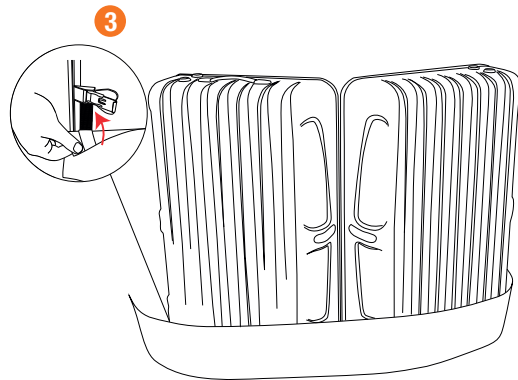

ISTRUZIONI DI MONTAGGIO

Fissaggio della grafica

Dimensioni della custodia

[youtube.com/StudioStandsSrl](https://www.youtube.com/StudioStandsSrl)
per il video tutorial di montaggio

altre SOLUZIONI / **DESK BOOMERANG**

STUDIOSTANDS.it
soluzioni espositive & stampa digitale

— ABBONDANZA

— TAGLIO

— MARGINE SICUREZZA
(Non posizionare contenuti importanti
oltre questo margine)

INFO FILE

Formati: .eps .pdf .jpg .tiff

Profilo colore: CMYK

Immagini: 100dpi - 1000dpi (per file in scala 1:10)

Font: convertiti in tracciati

Tracciato fustella: solo tracciato di taglio (dove presente)