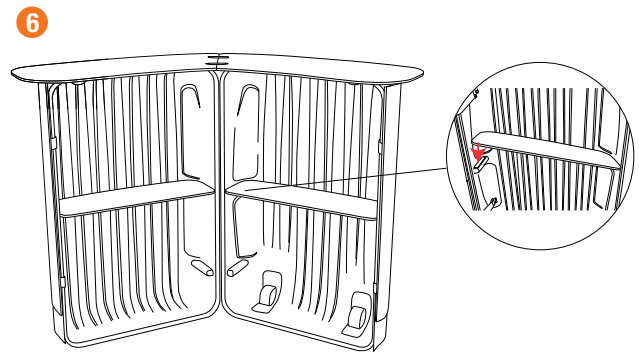

ISTRUZIONI DI MONTAGGIO

Fissaggio della grafica

Dimensioni della custodia

[youtube.com/StudioStandsSrl](https://www.youtube.com/StudioStandsSrl)
per il video tutorial di montaggio

altre SOLUZIONI / **DESK BOOMERANG**

STUDIOSTANDS.it
soluzioni espositive & stampa digitale

— ABBONDANZA

— TAGLIO

— MARGINE SICUREZZA
(Non posizionare contenuti importanti
oltre questo margine)

INFO FILE

Formati: .eps .pdf .jpg .tiff

Profilo colore: CMYK

Immagini: 100dpi - 1000dpi (per file in scala 1:10)

Font: convertiti in tracciati

Tracciato fustella: solo tracciato di taglio (dove presente)