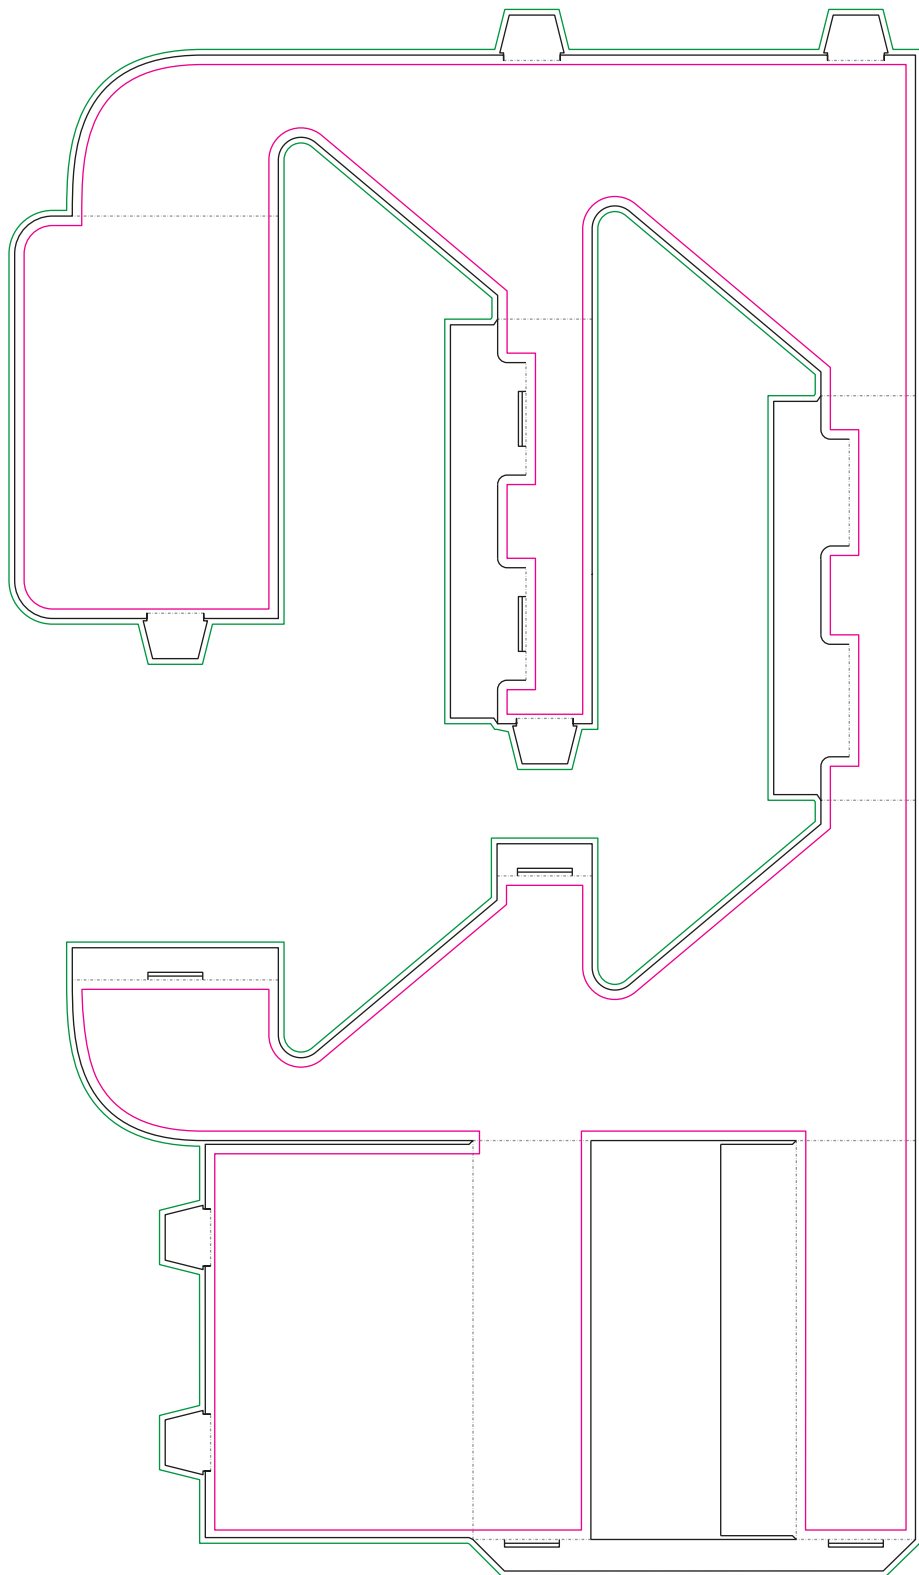

TRACCIATO IN SCALA 1:4

IL DEFINITIVO DI STAMPA DOVRÀ ESSERE IN SCALA 1:1
CONTENENDO LA SOLA GRAFICA E IL TRACCIATO VERDE ESTERNO

youtube.com/StudioStandsSrl
per il video tutorial di montaggio

— — — — — ABBONDANZA

— — — — — TAGLIO

— — — — — MARGINE SICUREZZA
(Non posizionare contenuti importanti
oltre questo margine)

INFO FILE

Formati: .eps .pdf .jpg .tiff

Profilo colore: CMYK

Immagini: 100dpi - 1000dpi (per file in scala 1:10)

Font: convertiti in traccati

Tracciato fustella: solo tracciato di taglio (dove presente)

espositori da INTERNO / PORTA COUPON DA BANCO

STUDIOSTANDS.it
soluzioni espositive & stampa digitale

- ABBONDANZA**
- TAGLIO**
- MARGINE SICUREZZA**
(Non posizionare contenuti importanti
oltre questo margine)

con crowner TRACCIATO IN SCALA 1:4

IL DEFINITIVO DI STAMPA DOVRÀ ESSERE IN SCALA 1:1
CONTENENDO LA SOLA GRAFICA E IL TRACCIATO VERDE ESTERNO

RUOTARE DI 90° IN SENSO ORARIO

INFO FILE

Formati: .eps .pdf .jpg .tiff
 Profilo colore: CMYK
 Immagini: 100dpi - 1000dpi (per file in scala 1:10)
 Font: convertiti in tracciati
 Tracciato fustella: solo tracciato di taglio (dove presente)