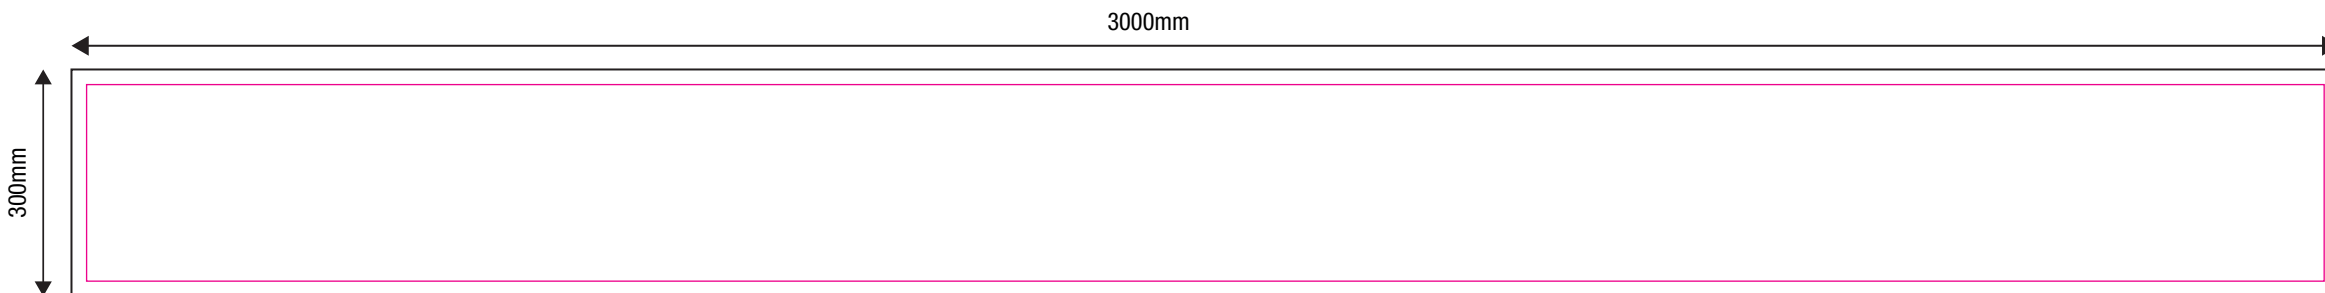

Necessitiamo di un file di stampa singolo per ogni lato da personalizzare

— ABBONDANZA

— TAGLIO

— MARGINE SICUREZZA
(Non posizionare contenuti importanti oltre questo margine)

INFO FILE

Formati: .eps .pdf .jpg .tiff

Profilo colore: CMYK

Immagini: 100dpi - 1000dpi (per file in scala 1:10)

Font: convertiti in traccianti

Tracciato fustella: solo tracciato di taglio (dove presente)

espositori da ESTERNO / **GAZEBO ECONOMY 3x3**