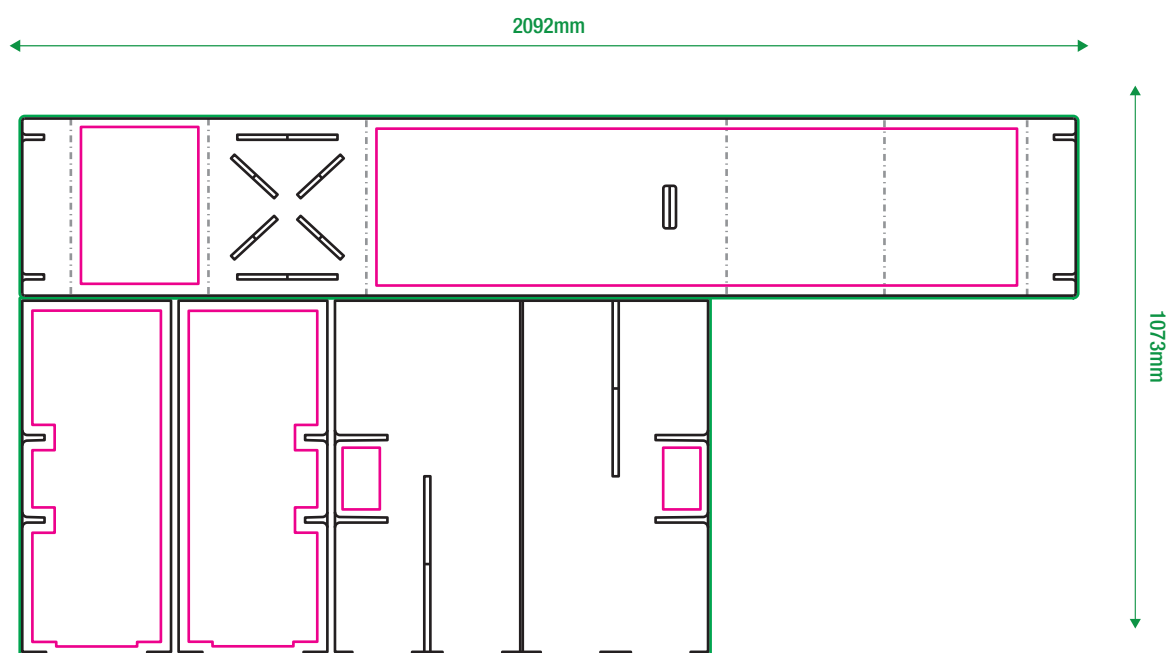

TRACCIATO IN SCALA 1:15

- ABBONDANZA**
- TAGLIO**
- MARGINE SICUREZZA**
(Non posizionare contenuti importanti oltre questo margine)

INFO FILE

Formati: .eps .pdf .jpg .tiff
Profilo colore: CMYK
Immagini: 100dpi - 1000dpi (per file in scala 1:10)
Font: convertiti in tracciati
Tracciato fustella: solo tracciato di taglio (dove presente)