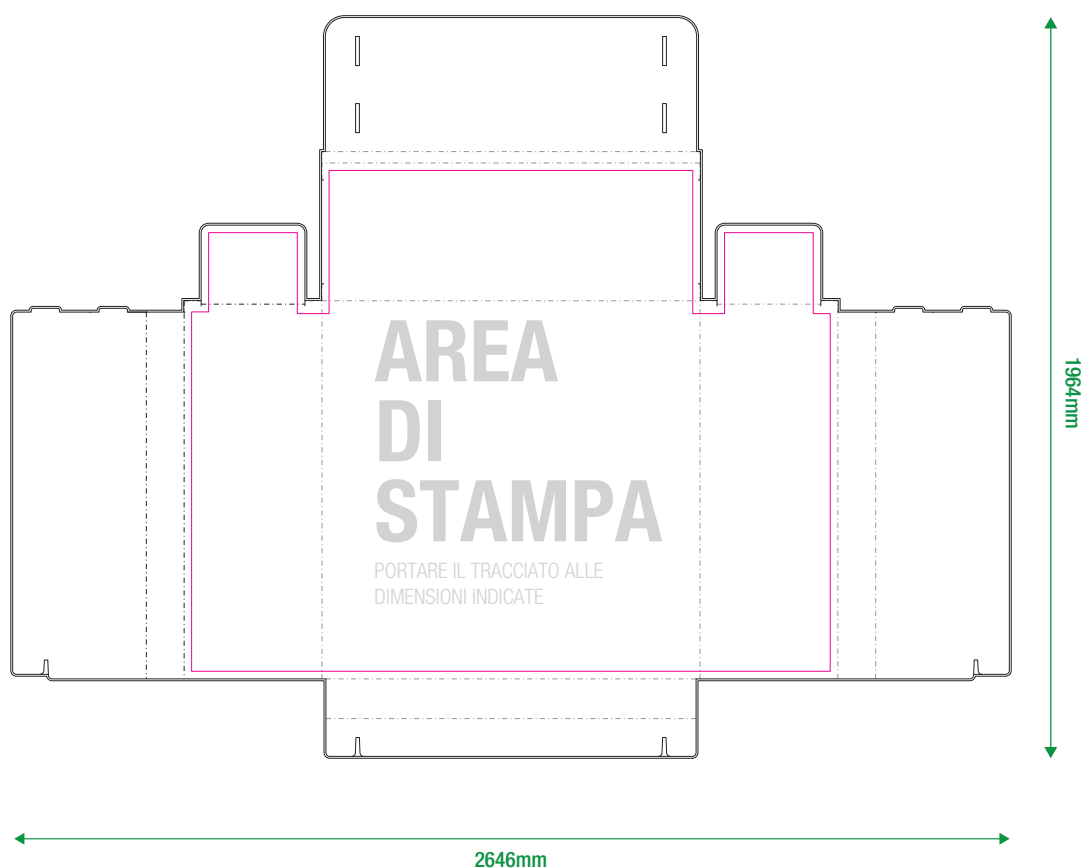

scala 1:20

- ABBONDANZA**
- TAGLIO**
- MARGINE SICUREZZA**
(Non posizionare contenuti importanti oltre questo margine)

INFO FILE

Formati: .eps .pdf .jpg .tiff
Profilo colore: CMYK
Immagini: 100dpi - 1000dpi (per file in scala 1:10)
Font: convertiti in tracciati
Tracciato fustella: solo tracciato di taglio (dove presente)