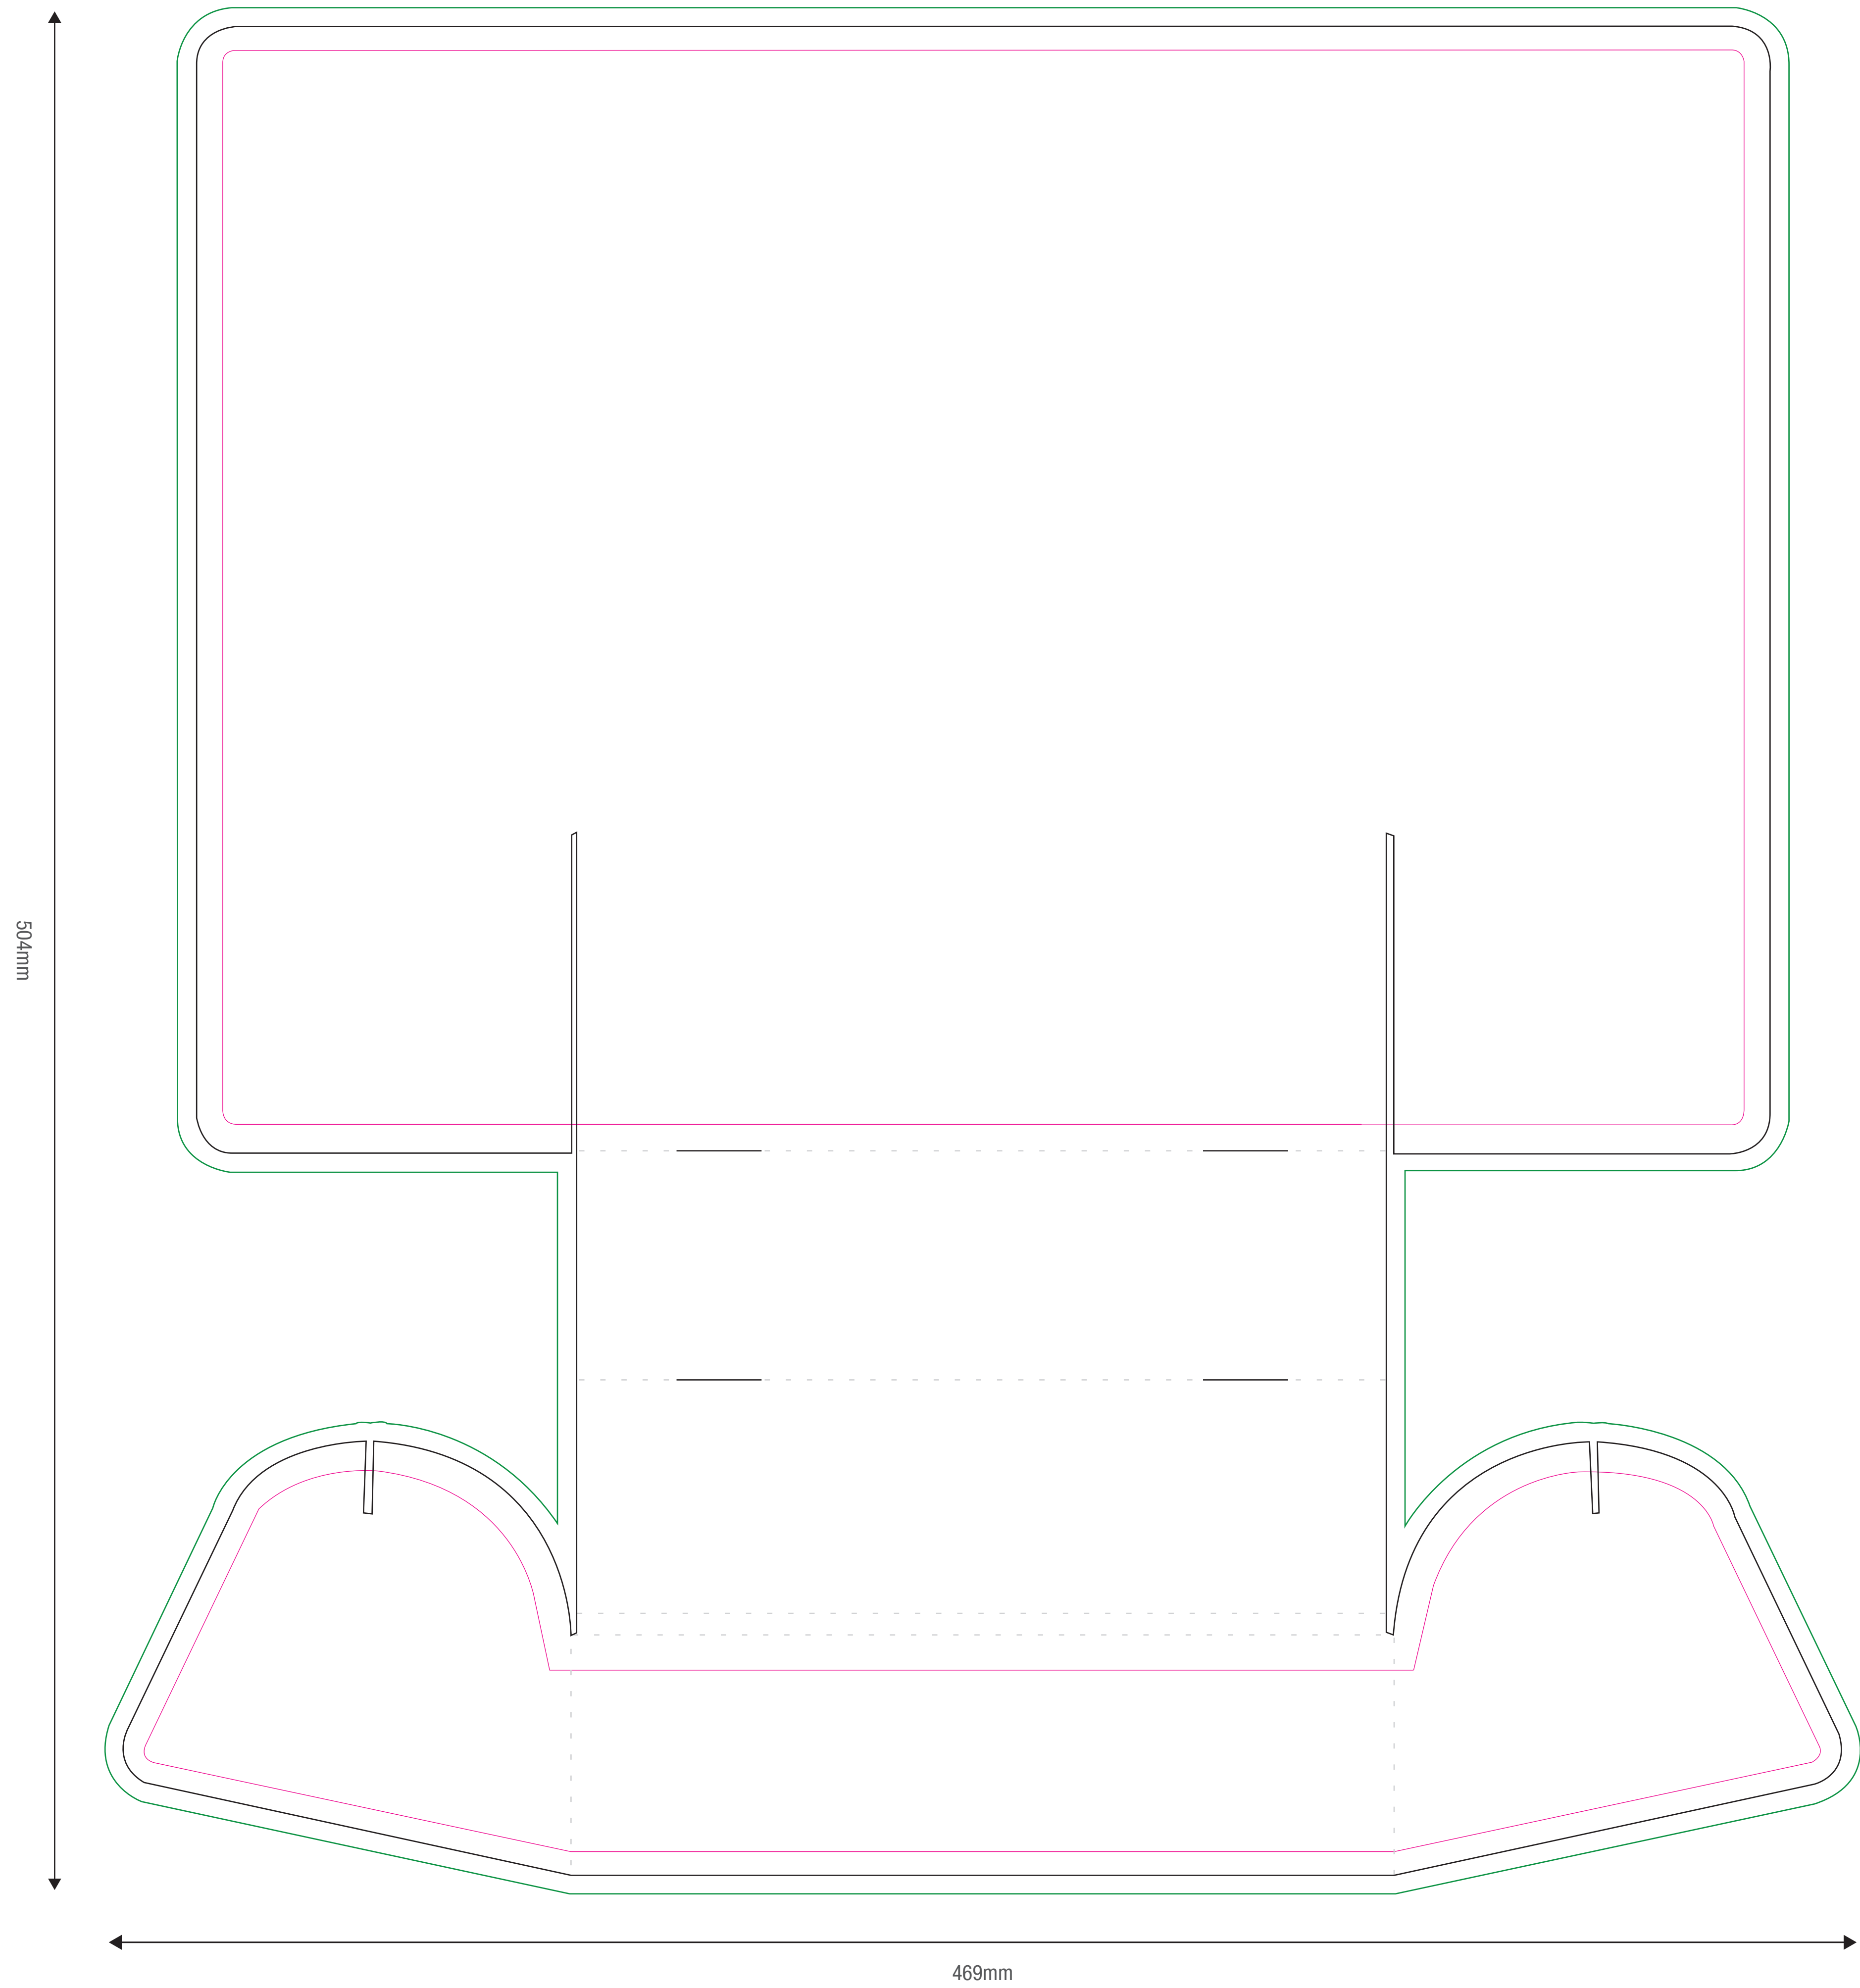

convertiti in tracciati

Tracciato fustella:

Mantenere SOLO il tracciato più esterno - tutti gli altri tracciati vanno rimossi

Crocini di taglio/registro/barre colore/info file:

NON inserire all'interno del file

 **ABBONDANZA**

 **TAGLIO**

 **PIREGA**

 **MARGINE SICUREZZA**
(Non posizionare contenuti importanti oltre questo margine)

622mm

386mm

622mm

432mm

624mm

492mm