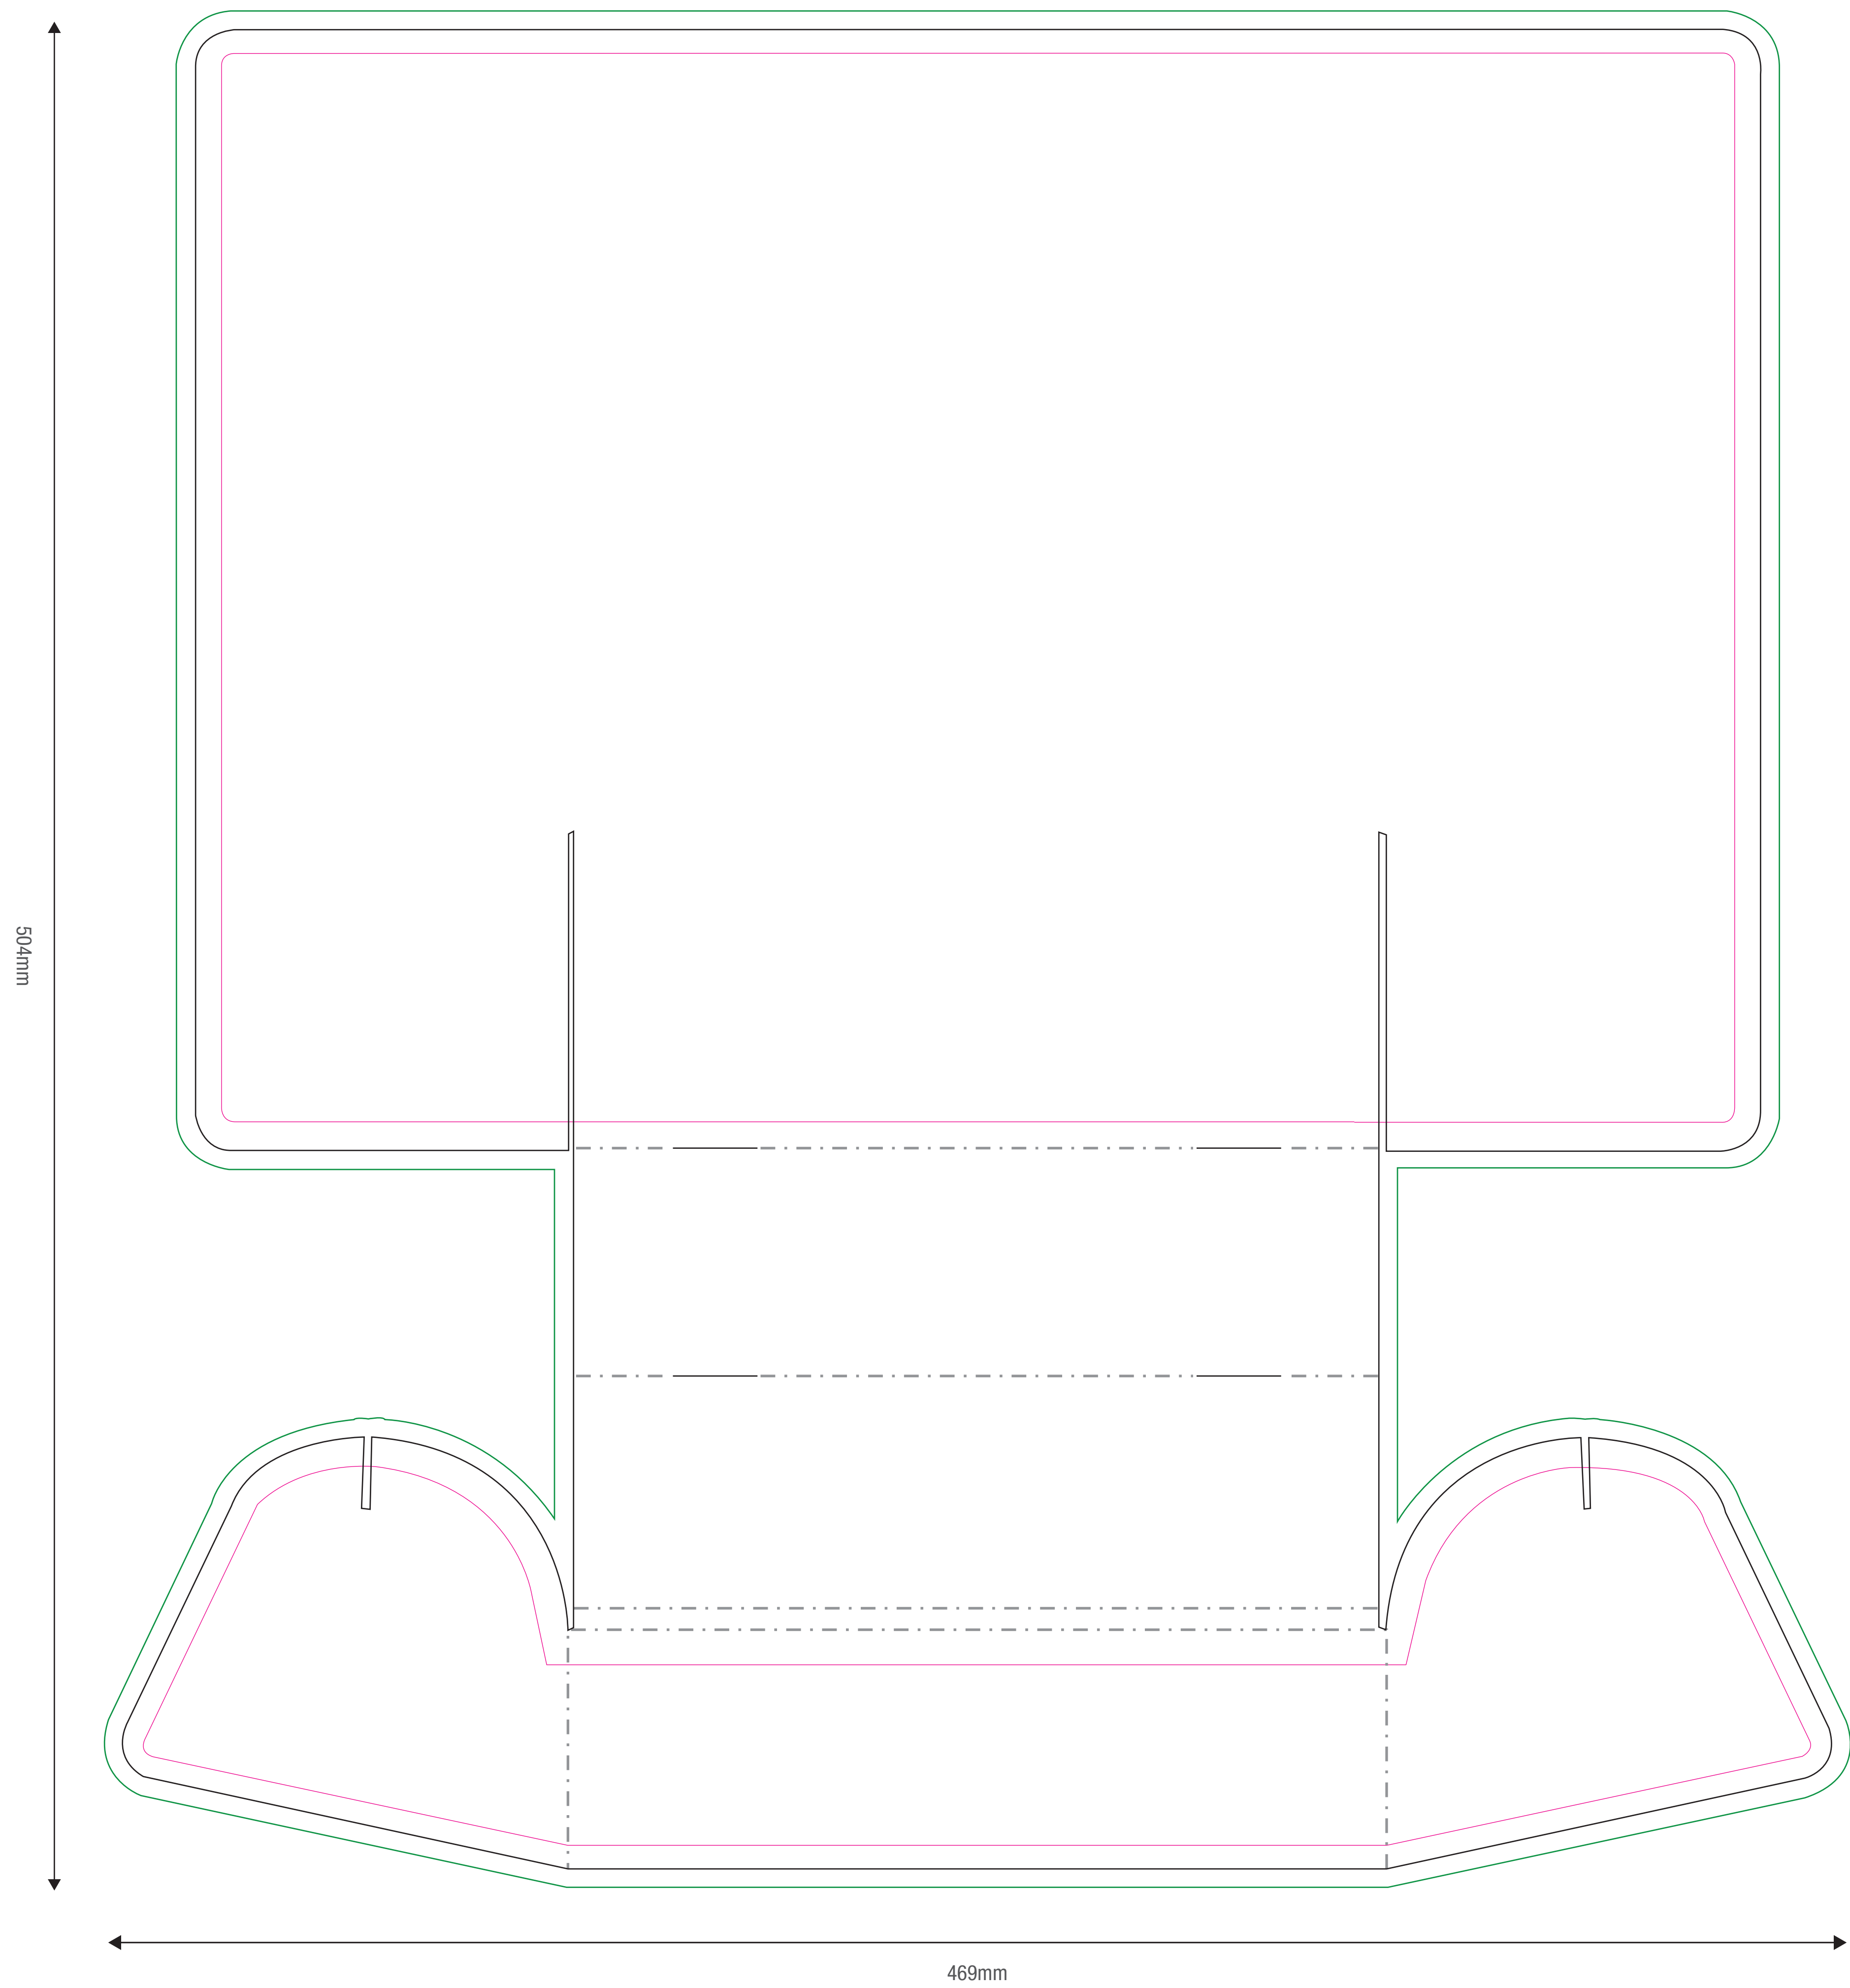

convertiti in tracciati

Tracciato fustella:

Mantenere SOLO il tracciato più esterno - tutti gli altri tracciati vanno rimossi

Crocini di taglio/registro/barre colore/info file:

NON inserire all'interno del file

 **ABBONDANZA**

 **TAGLIO**

 **PIREGA**

 **MARGINE SICUREZZA**
(Non posizionare contenuti importanti oltre questo margine)

622mm

386mm

622mm

432mm

624mm

492mm