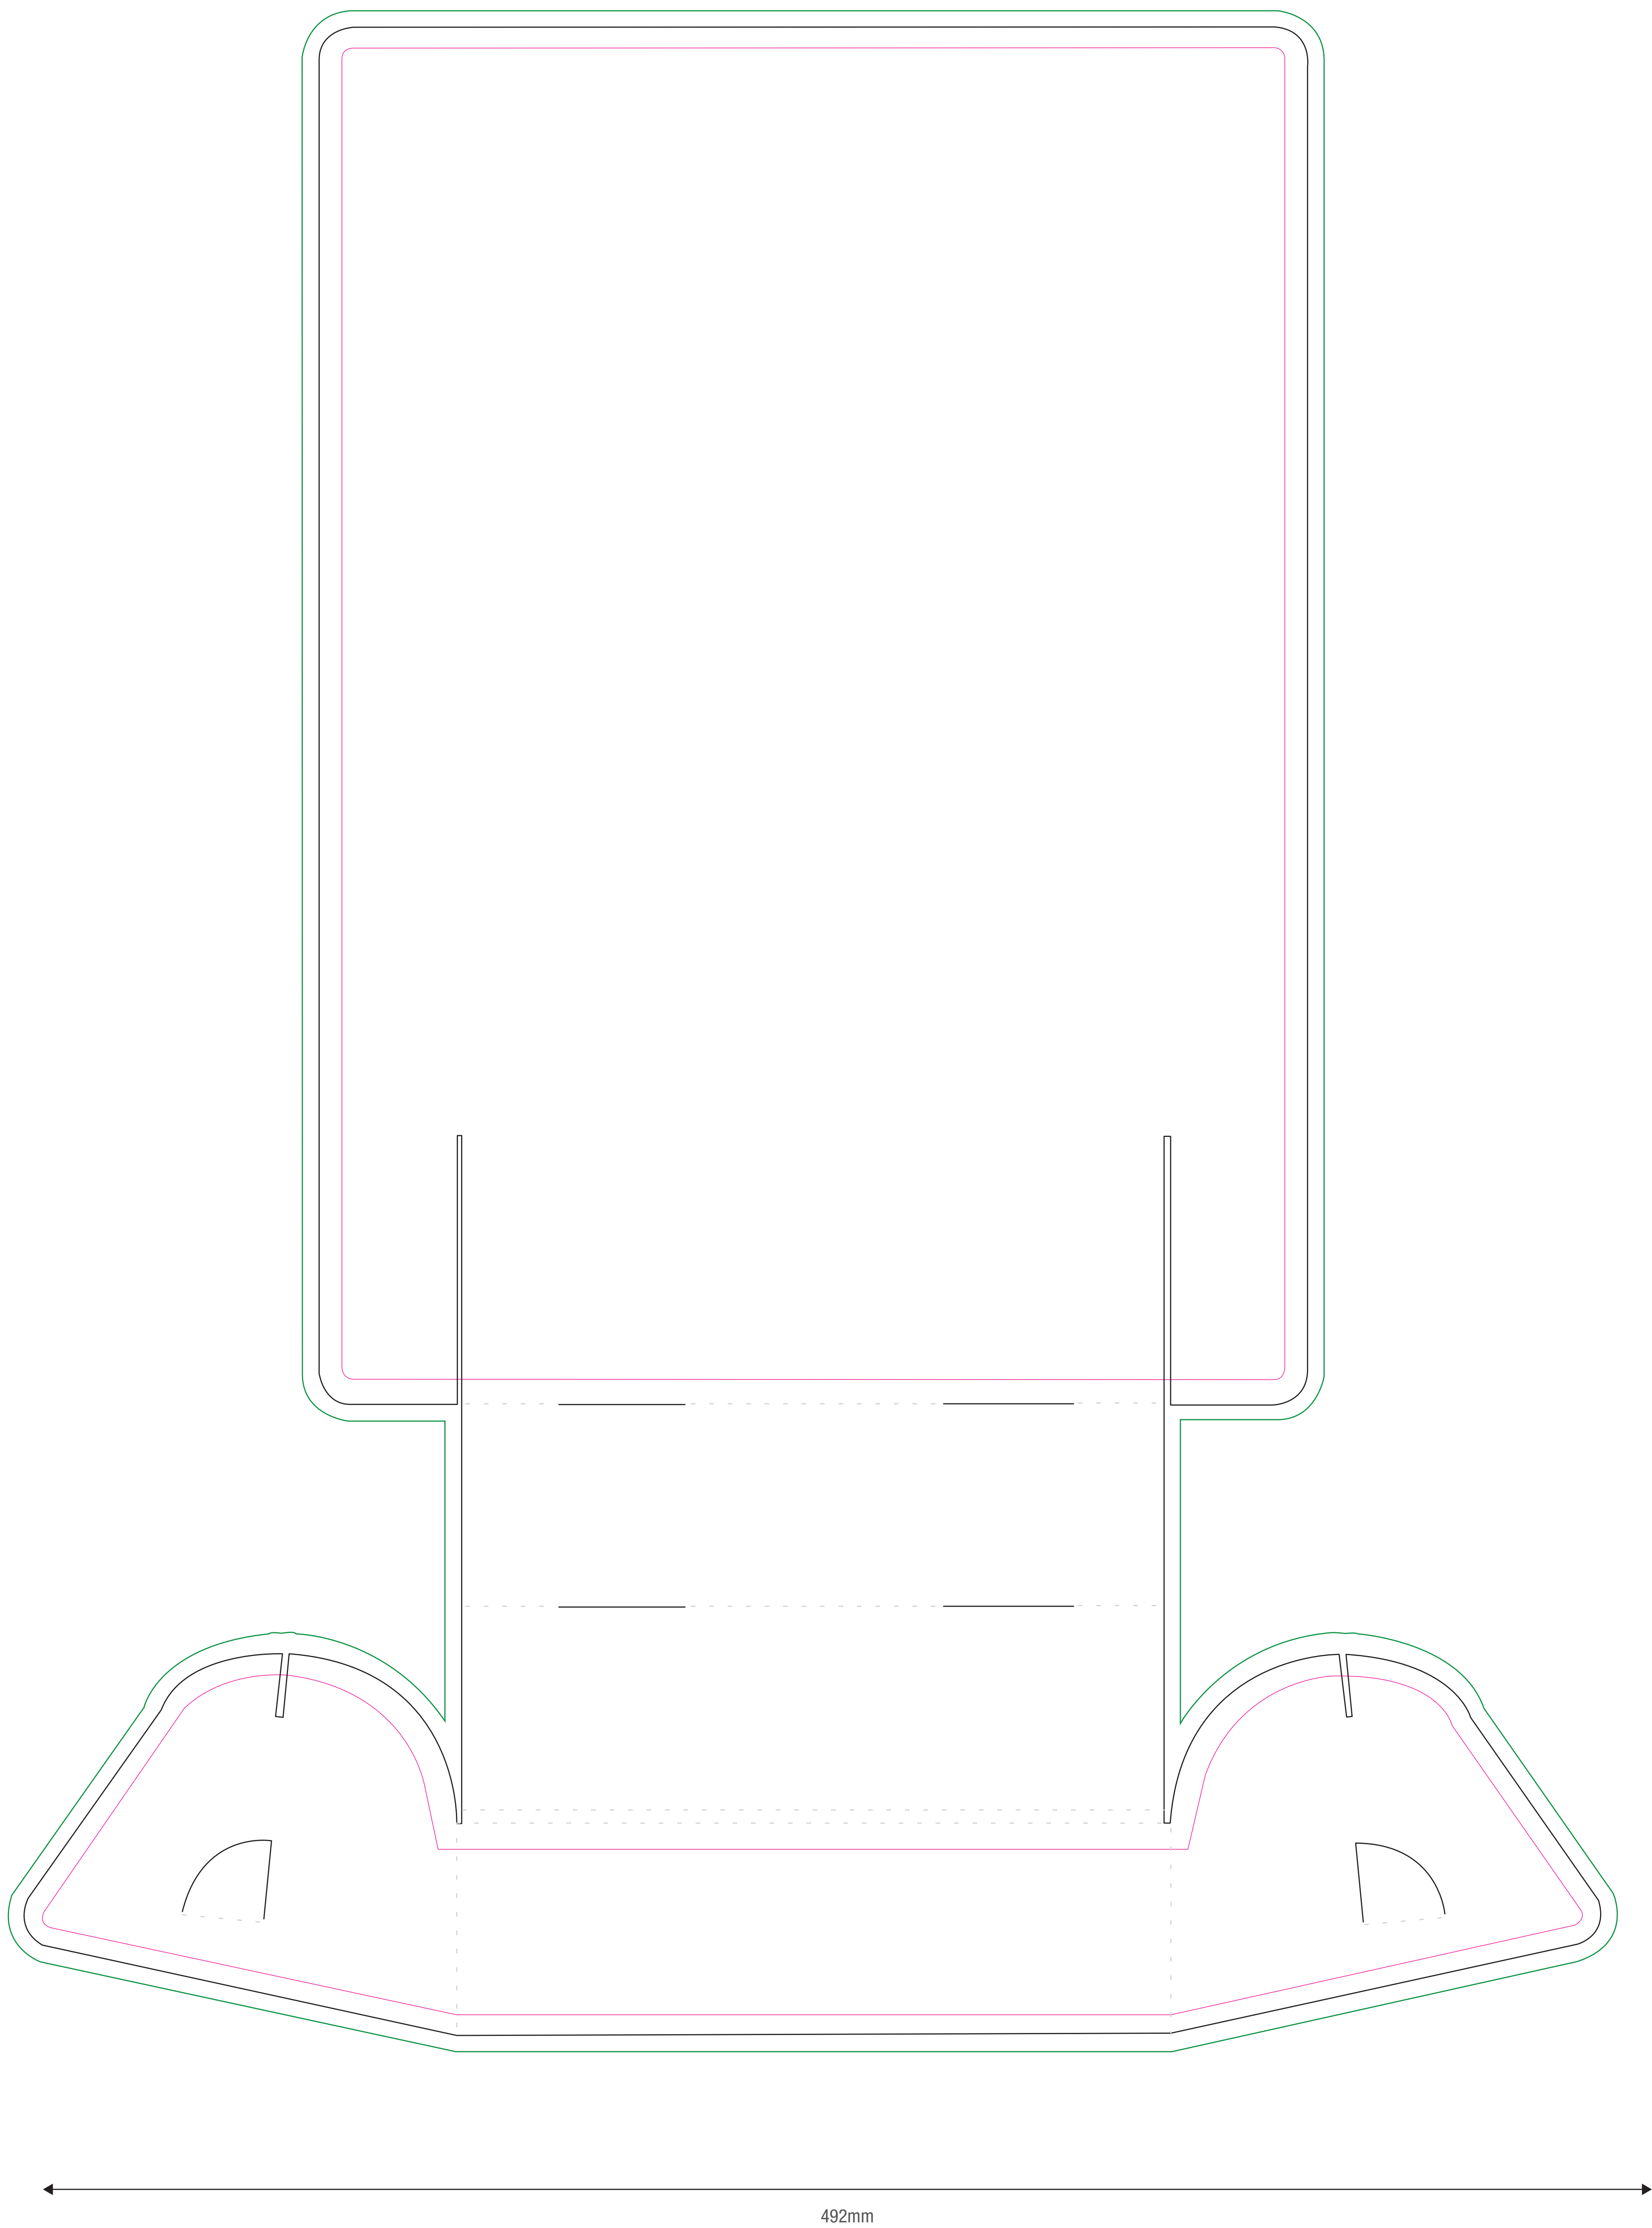

convertiti in tracciati

Tracciato fustella:

Mantenere SOLO il tracciato più esterno - tutti gli altri tracciati vanno rimossi

Crocini di taglio/registro/barre colore/info file:

NON inserire all'interno del file

 **ABBONDANZA**

 **TAGLIO**

 **PIREGA**

 **MARGINE SICUREZZA**
(Non posizionare contenuti importanti oltre questo margine)

622mm

386mm

622mm

432mm

624mm

492mm