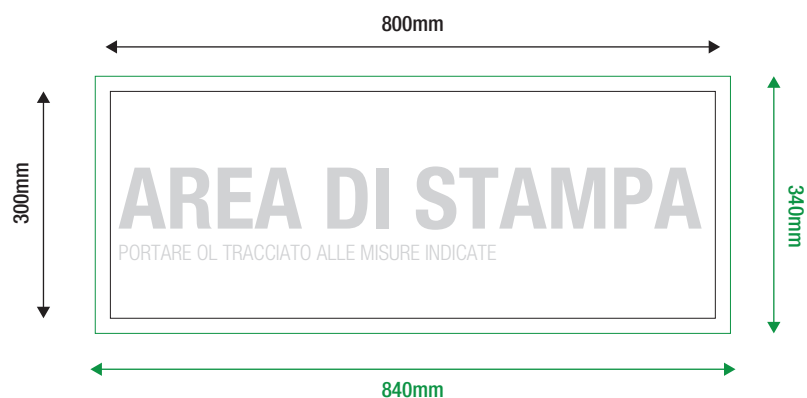

CORPO DESK OVALE

- ABBONDANZA**
- TAGLIO**
- MARGINE SICUREZZA**
(Non posizionare contenuti importanti
oltre questo margine)

INFO FILE

Formati: .eps .pdf .jpg .tiff
Profilo colore: CMYK
Immagini: 100dpi - 1000dpi (per file in scala 1:10)
Font: convertiti in tracciati
Tracciato fustella: solo tracciato di taglio (dove presente)

- **ABBONDANZA**
- **TAGLIO**
- **MARGINE SICUREZZA**
(Non posizionare contenuti importanti oltre questo margine)

INFO FILE

Formati: .eps .pdf .jpg .tiff
 Profilo colore: CMYK
 Immagini: 100dpi - 1000dpi (per file in scala 1:10)
 Font: convertiti in tracciati
 Tracciato fustella: solo tracciato di taglio (dove presente)