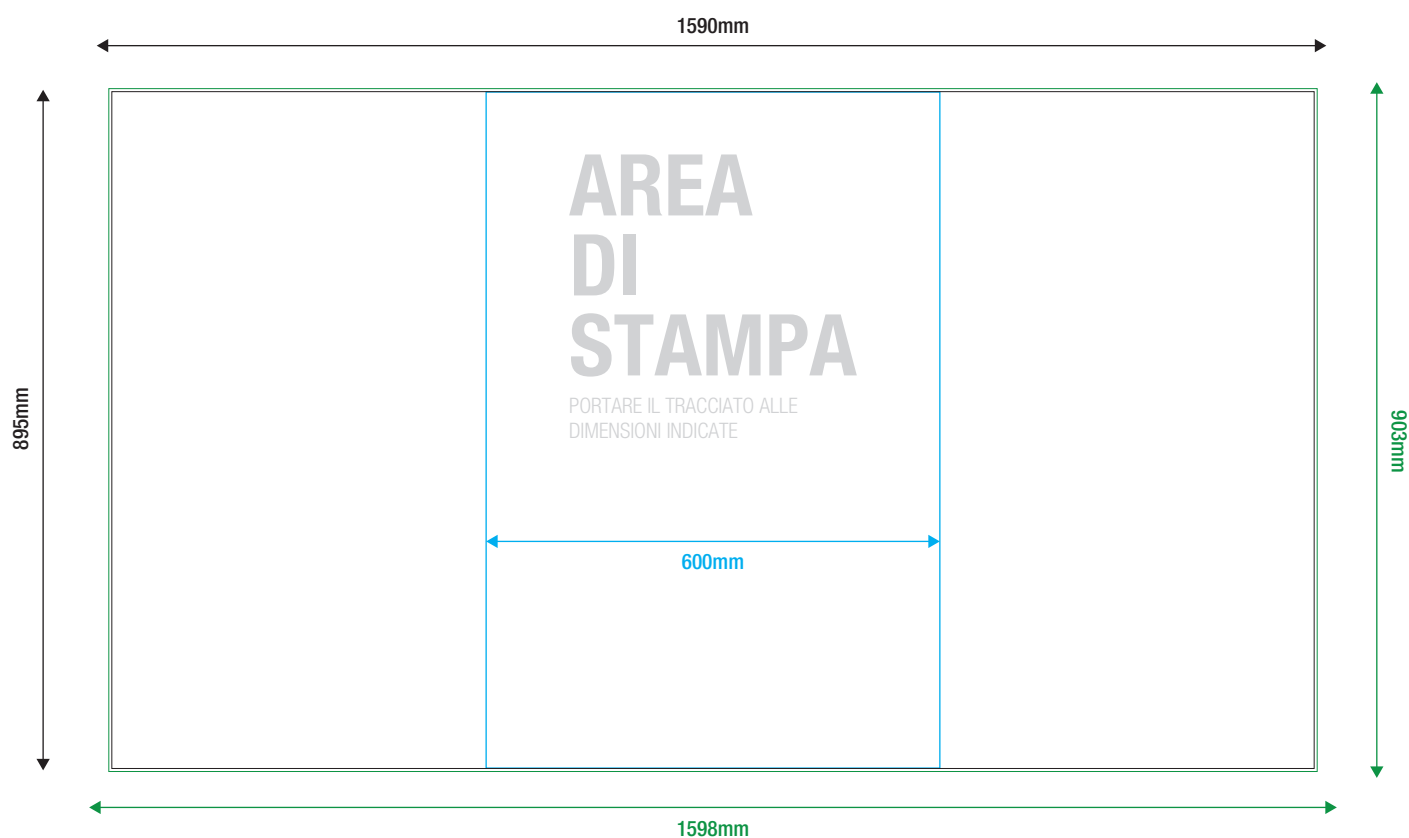

CORPO DESK OVALE

- ABBONDANZA**
- TAGLIO**
- MARGINE SICUREZZA**
(Non posizionare contenuti importanti
oltre questo margine)

INFO FILE

Formati: .eps .pdf .jpg .tiff
Profilo colore: CMYK
Immagini: 100dpi - 1000dpi (per file in scala 1:10)
Font: convertiti in tracciati
Tracciato fustella: solo tracciato di taglio (dove presente)

- **ABBONDANZA**
- **TAGLIO**
- **MARGINE SICUREZZA**
(Non posizionare contenuti importanti oltre questo margine)

INFO FILE

Formati: .eps .pdf .jpg .tiff
 Profilo colore: CMYK
 Immagini: 100dpi - 1000dpi (per file in scala 1:10)
 Font: convertiti in tracciati
 Tracciato fustella: solo tracciato di taglio (dove presente)