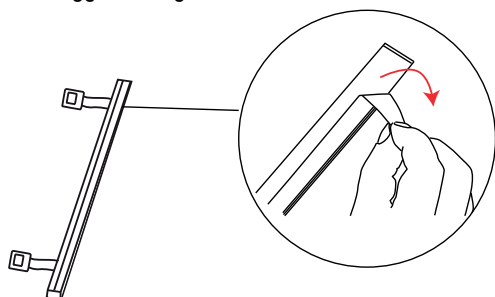

ISTRUZIONI DI MONTAGGIO

Fissaggio della grafica

Dimensioni della custodia

[youtube.com/StudioStandsSrl](https://www.youtube.com/StudioStandsSrl)
per il video tutorial di montaggio

altre SOLUZIONI / **DESK BOOMERANG**

STUDIOSTANDS.it
soluzioni espositive & stampa digitale

— ABBONDANZA

— TAGLIO

— MARGINE SICUREZZA
(Non posizionare contenuti importanti
oltre questo margine)

INFO FILE

Formati: .eps .pdf .jpg .tiff

Profilo colore: CMYK

Immagini: 100dpi - 1000dpi (per file in scala 1:10)

Font: convertiti in tracciati

Tracciato fustella: solo tracciato di taglio (dove presente)