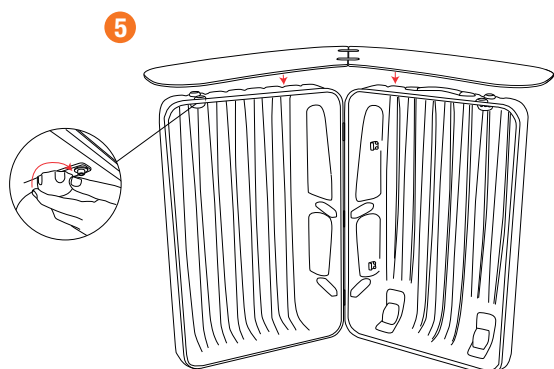

ISTRUZIONI DI MONTAGGIO

Fissaggio della grafica

Dimensioni della custodia

[youtube.com/StudioStandsSrl](https://www.youtube.com/StudioStandsSrl)
per il video tutorial di montaggio

altre SOLUZIONI / **DESK BOOMERANG**

STUDIOSTANDS.it
soluzioni espositive & stampa digitale

— ABBONDANZA

— TAGLIO

— MARGINE SICUREZZA
(Non posizionare contenuti importanti
oltre questo margine)

INFO FILE

Formati: .eps .pdf .jpg .tiff

Profilo colore: CMYK

Immagini: 100dpi - 1000dpi (per file in scala 1:10)

Font: convertiti in tracciati

Tracciato fustella: solo tracciato di taglio (dove presente)