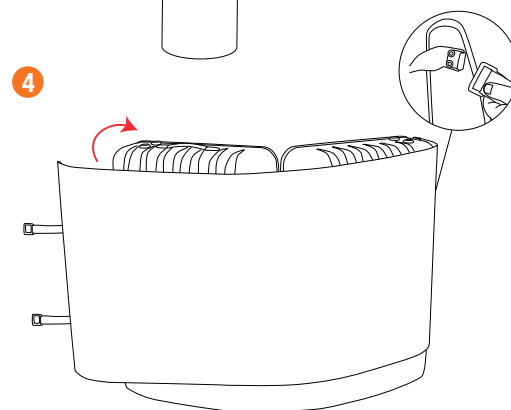

ISTRUZIONI DI MONTAGGIO

Fissaggio della grafica

Dimensioni della custodia

[youtube.com/StudioStandsSrl](https://www.youtube.com/StudioStandsSrl)
per il video tutorial di montaggio

altre SOLUZIONI / **DESK BOOMERANG**

STUDIOSTANDS.it
soluzioni espositive & stampa digitale

— ABBONDANZA

— TAGLIO

— MARGINE SICUREZZA
(Non posizionare contenuti importanti
oltre questo margine)

INFO FILE

Formati: .eps .pdf .jpg .tiff

Profilo colore: CMYK

Immagini: 100dpi - 1000dpi (per file in scala 1:10)

Font: convertiti in tracciati

Tracciato fustella: solo tracciato di taglio (dove presente)