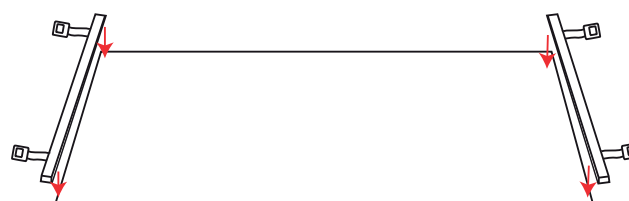

ISTRUZIONI DI MONTAGGIO

Fissaggio della grafica

Dimensioni della custodia

[youtube.com/StudioStandsSrl](https://www.youtube.com/StudioStandsSrl)
per il video tutorial di montaggio

altre SOLUZIONI / **DESK BOOMERANG**

STUDIOSTANDS.it
soluzioni espositive & stampa digitale

— ABBONDANZA

— TAGLIO

— MARGINE SICUREZZA
(Non posizionare contenuti importanti
oltre questo margine)

INFO FILE

Formati: .eps .pdf .jpg .tiff

Profilo colore: CMYK

Immagini: 100dpi - 1000dpi (per file in scala 1:10)

Font: convertiti in tracciati

Tracciato fustella: solo tracciato di taglio (dove presente)