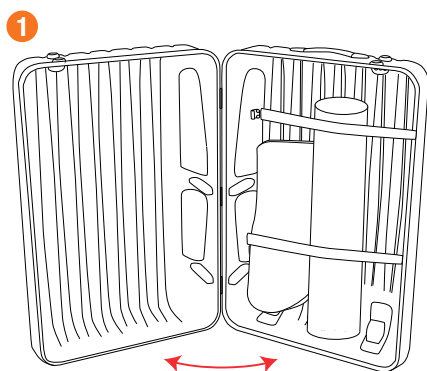

ISTRUZIONI DI MONTAGGIO

Fissaggio della grafica

Dimensioni della custodia

[youtube.com/StudioStandsSrl](https://www.youtube.com/StudioStandsSrl)
per il video tutorial di montaggio

altre SOLUZIONI / **DESK BOOMERANG**

STUDIOSTANDS.it
soluzioni espositive & stampa digitale

— ABBONDANZA

— TAGLIO

— MARGINE SICUREZZA
(Non posizionare contenuti importanti
oltre questo margine)

INFO FILE

Formati: .eps .pdf .jpg .tiff

Profilo colore: CMYK

Immagini: 100dpi - 1000dpi (per file in scala 1:10)

Font: convertiti in tracciati

Tracciato fustella: solo tracciato di taglio (dove presente)