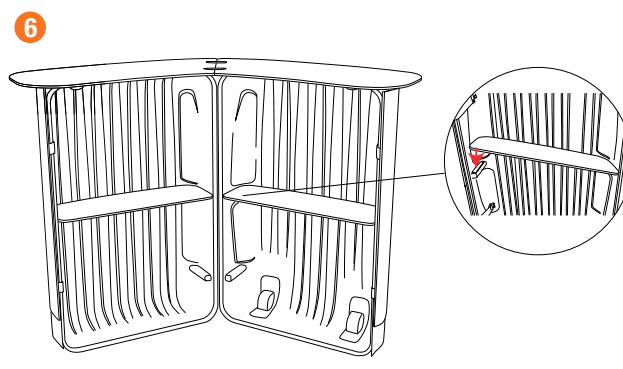

ISTRUZIONI DI MONTAGGIO

Fissaggio della grafica

Dimensioni della custodia

[youtube.com/StudioStandsSrl](https://www.youtube.com/StudioStandsSrl)
per il video tutorial di montaggio

altre SOLUZIONI / **DESK BOOMERANG**

STUDIOSTANDS.it
soluzioni espositive & stampa digitale

— ABBONDANZA

— TAGLIO

— MARGINE SICUREZZA
(Non posizionare contenuti importanti
oltre questo margine)

INFO FILE

Formati: .eps .pdf .jpg .tiff

Profilo colore: CMYK

Immagini: 100dpi - 1000dpi (per file in scala 1:10)

Font: convertiti in tracciati

Tracciato fustella: solo tracciato di taglio (dove presente)